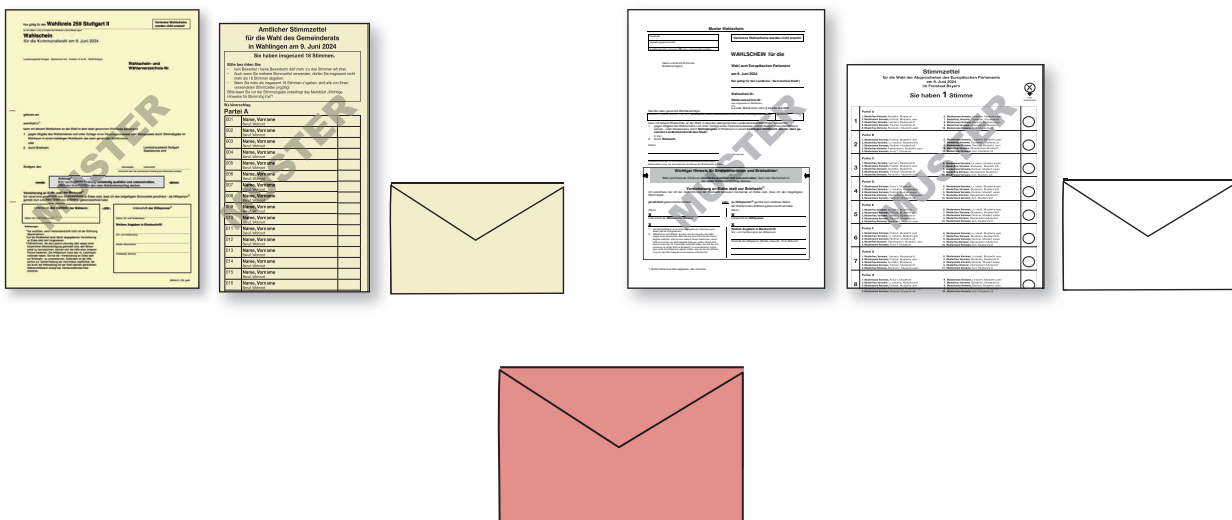

Das sind die Wahl-unterlagen für die Brief-wahl

Diese Wahl-unterlagen bekommen Sie für die Brief-wahl:

- ein Wahl-schein für die Kommunal-wahl
- ein Stimmzettel und ein Umschlag für die Gemeinderats-wahl
- ein Wahl-schein für die Europa-wahl
- ein Stimmzettel und ein Umschlag für die Europa-wahl.

Es gibt ein extra Heft für die Europa-wahl.

Dort erklären wir in Leichter Sprache:

So geht die Europawahl.

- Ein großer **hellroter Umschlag für alle Unterlagen.**

Dieser Umschlag heißt auch: **Wahl-brief.**

Am Ende tun Sie alle Wahl-unterlagen und Umschläge in den Wahl-brief.

Diese Wahl-unterlagen bekommen Sie vielleicht auch:

Sie bekommen diese Wahl-unterlagen aber nur, wenn es diese Wahl in Ihrem Wohn-ort gibt.

- ein Stimmzettel und ein Umschlag für die Ortschaftsrats-wahl
- ein Stimmzettel und ein Umschlag für die Kreistags-wahl
- ein **orangefarbener Stimmzettel und Umschlag** für die Regionalwahl.